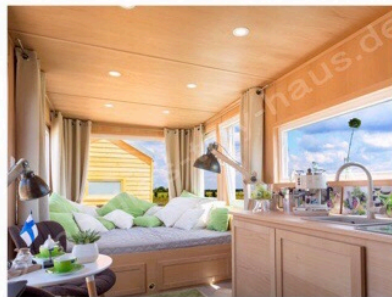

Tiny Haus Finland

Erhältlich in 4 m, 6m, 7m, 8m und (8m* über 3,5 Tonnen)

Menge	Text	Einzelpreis EUR	Gesamtpreis EUR
	<p><i>Mobiles Tiny Haus Modell Finnland Beispiel 6m Länge</i> <i>Aufbau : L x B x H 6,0 x 2,55 x 3,98 m</i></p> <p><i>Dachform: Flachdach</i></p> <p><i>Fahrgestell: 3,5 to Tandem Tiny House Fahrgestell</i></p> <p><i>Verkleidung Außenwände: Sibirische Lärche oder Cape Cod oder Venylit</i></p> <p><i>Verkleidung Innen: Profilholz natur oder weiß wählbar</i></p> <p><i>Fenster: 6 Fenster ESP Doppelverglasung , ein großes Panoramafenster</i></p> <p><i>Eingangstür: separat oder als Terrassentür wählbar</i></p> <p><i>Isolierung: 7-10 Cm Stein-, Hanf oder Holzwolle</i></p> <p><i>Ausstattung im Basic Modell:</i></p> <p><i>Schlafbereich 160m x 200m</i></p> <p><i>Bad : Wasser und Abwasseranschluss</i></p> <p><i>Küche: Strom und Wasseranschluss, Vorbau für Heizsystem Truma</i></p> <p><i>Elektrik/Technik: wählbar nach Bedarf siehe Paket unten</i></p> <p><i>Innentüren: Holz, Schiebetür oder normale Tür</i></p> <p><i>LED Spots: rustikal, Lichtschalter Bad, Küche, Wohnzimmer, Schlafzimmer</i></p> <p><i>Steckdosen: 9 Stück</i></p> <p><i>Lieferung bis Bordsteinkante</i></p>		900,- €
Gesamt Netto			36.554 €
zzgl. 19,00 % Ust.			6.946 €
Gesamtbetrag			43.500 €

4m Basic: 41.000 €

6m Basic: 43.500 €

7m Basic: 45.500 €

8m Basic: 48.000 €

Zusätzliche Ausstattungsmerkmale wählbar: