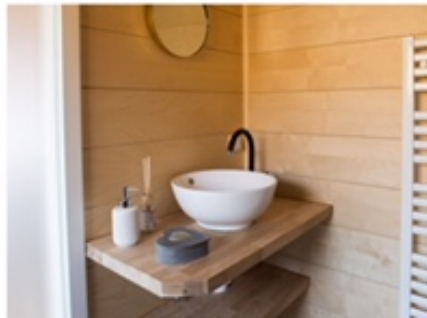

Mobilheim Canada

Angebot für ein winterfestes

Menge	Text	Einzelpreis EUR	Gesamtpreis EUR
	<p>Mobilheim Canada: 10m Länge und 4.5 m Breite</p> <p>Ständewerk Canada</p> <p>von innen nach Außen: 12,5mm Spanplatte, 4,5cm Versorgungsebene für Strom, Dampfsperre 10cm starkes Ständewerk mit 150 mm Holzdämmwolle 2,4cm Konterplatte als Hinterlüftungsebene Fassadenbekleidung Holz Lärche oder Douglasie</p> <p>Dachform: Flachdach, innen sichtbare Holzbalkenlage (Stahlblech in Ziegeloptik)</p> <p>Ecken-Außen: Alu ähnl. RAL 7016</p> <p>Isolierung: 150 mm Holzdämmwolle Dach-, Wand- und Bodenkonstruktion</p> <p>Fenster: Standard Innen Holz/außen anthr. Laut Zeichnung innen liegende Fenster</p> <p>Eingangstür: Standard Innen Holz/außen anthr. Unten mit Füllung, oben mit Glas</p> <p>Innenwände: Echtholzfurnier Birke 018 matt lackiert</p> <p>Eckleisten: passend</p> <p>Innen-Türen: Glas und Schiebetür laut Zeichnung</p> <p>Innenwände Bad: Berry Cloc Beton Urban SF1960-7707 60x60</p> <p>Bodenbeläge: Tajima 3520</p> <p>Anschluss: 380 V</p> <p>TV Anschluss: Fußboden oder Wand</p> <p>Außenlampen: 1 x Nr.: 1 mit Schalter innen</p> <p>Spülm. Anschluss</p> <p>LED Spots: Laut Zeichnung</p> <p>Steckdosen: Laut Zeichnung</p> <p>Therme: Durchlauferhitzer auf Elektrobasis</p> <p>Radiatoren: Infrarotheizkörper weiß, laut Zeichnung im Bad als Handtuchrockner</p> <p>Heizbegleitband: An- Frischwasser-Anschluss- Heizbegleitband mit Außen-Thermostat 3m lose</p> <p>Badezimmer: WC, Dusche 80/120 flach ohne Türen, Waschbecken auf Holzplanke, (Leimholz Eiche rustikal 40mm) aufgesetzt</p> <p>Küche: alle Anschlüsse</p> <p>Dachüberstand: 25cm, mit Vinylplus Dachrandprofil 30cm Höhe anthr. Spots lt. Skizze</p> <p>Ohne Unterverkleidung (Räder sichtbar, erhältlich auch ohne Räder)</p> <p>Lieferung ab Werk nach Abnahme, Zahlungseingang und Vorlegen der Transportgenehmigung</p>		